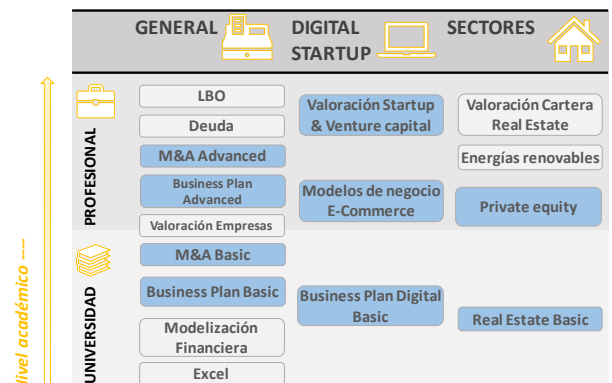

Tendiendo puentes entre el estudiante y el profesional...

1ª plataforma global de modelización financiera, bilingüe y full online

University partnerships

- Es un programa exclusivo para universidades, escuelas de negocio e instituciones educativas
- El programa está diseñado para estudiantes que buscan carreras profesionales en banca, private equity, finanzas corporativas o bolsa.
- Adicionalmente, los convenios posibilitarán la convalidación de créditos académicos y/o asignaturas optativas en programas de grado o master y el acceso a la certificación oficial MODEX para la habilitación profesional en el sector
- Modelandum ofrece a las universidades la posibilidad de ceder los contenidos como MARCA BLANCA para la formación en sus universidades
- Además de la formación online a través de los cursos online, modelandum ofrece servicios más especializados como consultoría, talleres presenciales, cursos específicos, etc.

Usuarios por licencias	Beca por nº licencias
100-249	30%
250-349	40%
+ de 350	50%

Otros servicios	Tarifa
Talleres presenciales	A demanda
Trabajos de investigación	A demanda
Consultoría	A demanda
Modex Uni	A demanda

Nuestra oferta/ Plan innovación 2018

Formación online: Cursos flexibles con casos reales y sectoriales	Certificaciones Modex: Examen para validar competencias y preparar procesos de selección	Formación presencial: Talleres presenciales, cursos específicos, cursos de verano	Consultoría/ otros: modelos y cursos ad hoc. Proyectos de fin de carrera y trabajos de máster